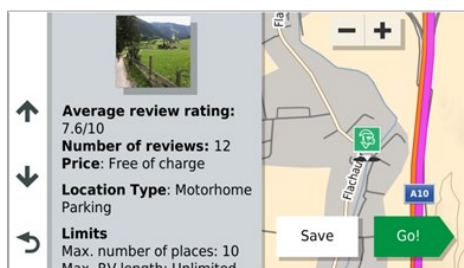

SCREENSHOTS

Fahrzeugspezifikationen

Fahrzeugspezifische Routenführung & POIs

Smart Notifications

Campingplätze und Stellplatzdatenbank

Camper Höhenprofil

Einfache Campingplatz-Suche

VERGLEICHSTABELLE