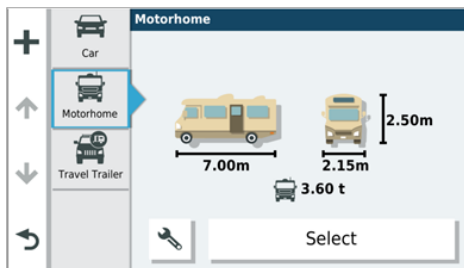

SCREENSHOTS

Fahrzeugspezifikationen